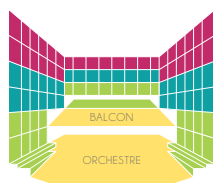

Opéra Berlioz